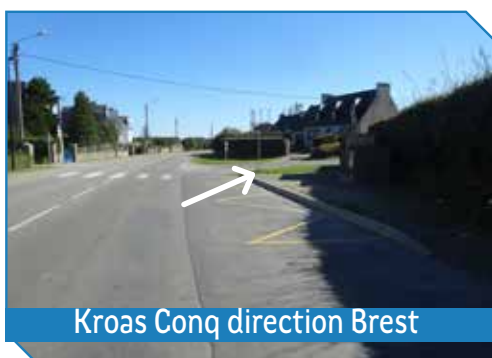

Info Trafic

N°B125-22 | Edition : 26/07/2022 | Page 2/2

Ligne : **20**

À compter du : **29/07/2022**

Jusqu'au : **31/07/2022**