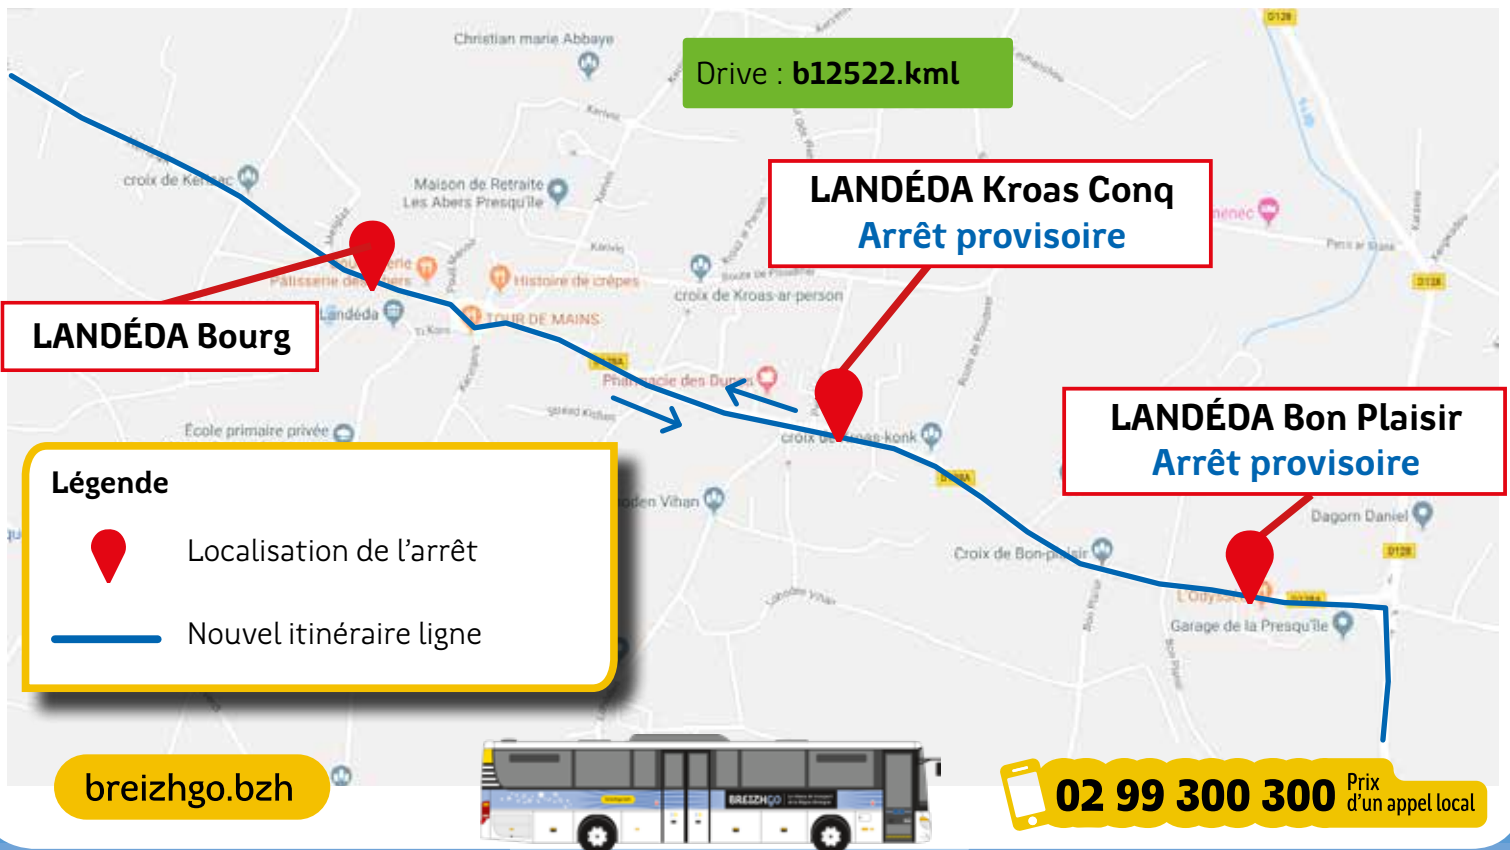

Info Trafic

N°B125-22 | Edition : 26/07/2022 | Page 1/2

Ligne : **20**

À compter du : **29/07/2022**

Jusqu'au : **31/07/2022**

Chers voyageurs. En raison des fêtes maritimes, les **arrêts LANDÉDA Bel Air ; Keruhel ; An Ode Bri ; Aber-Wrach ; Mezedern et Tour Noire ne sont pas desservis**. Itinéraire modifié par Rue de la mairie - Kroas Conq (pharmacie) - Bon Plaisir. Itinéraire identique en sens inverse pour le retour. ↘ Arrêts provisoires mis en service : Kroas Conq et Bon Plaisir. Merci de votre compréhension.

Info Trafic

N°B125-22 | Edition : 26/07/2022 | Page 2/2

Ligne : **20**

À compter du : **29/07/2022**

Jusqu'au : **31/07/2022**

breizhgo.bzh

02 99 300 300 Prix d'un appel local