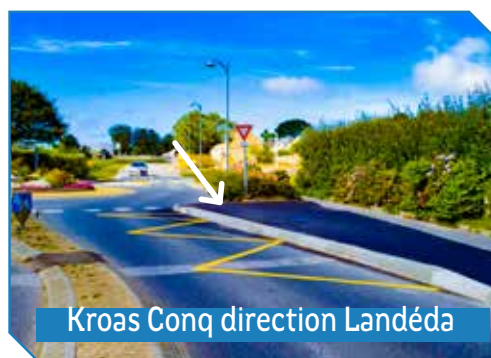

Info Trafic

N°B125-22 | Edition : 26/07/2022 | Page 2/2

Ligne : **20**

À compter du : **29/07/2022**

Jusqu'au : **31/07/2022**