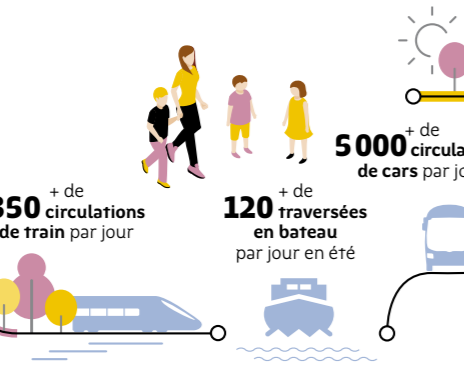

BREIZHGO

Le réseau de transport de la Région Bretagne

Organisatrice du transport ferroviaire (TER), routier interurbain et scolaire (hors agglomérations) et des liaisons maritimes vers les îles, la Région a choisi d'appeler son grand réseau de mobilité BreizhGo.