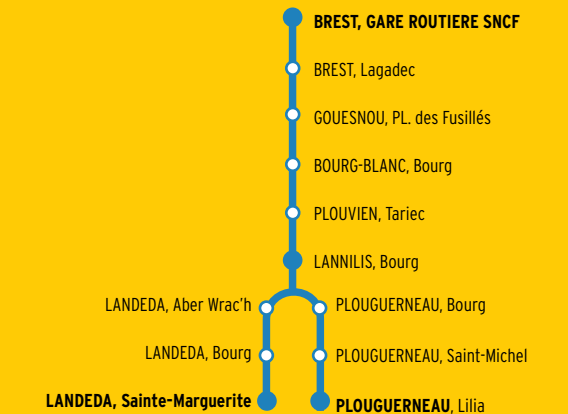

a : supprimé à partir du 4 juin 2012

b : jusqu'à Lannilis, correspondance par cars scolaires pour Landéda, Plouguerneau, Lilia et Tréglonou

Nota : à partir du 3 juin 2012, les cars vont à Sainte-Marguerite dans les deux sens. Pas de services les 25 décembre 2011, 1er janvier 2012, 1er mai 2012

Service accessible aux personnes à mobilité réduite sur réservation au 0810 810 029 la veille avant 17:00, le vendredi avant 17:00 pour le samedi, dimanche et lundi

Design graphique www.oudesign.fr · Impression : CLOTRE Imprimeurs

"Les aléas de la circulation peuvent entraîner des retards. Merci d'en tenir compte pour choisir votre horaire de circulation, notamment en cas de correspondance avec un départ SNCF ou d'un car du réseau Penn-ar-Bed".

Les correspondances SNCF sont données à titre indicatif.
Renseignements SNCF : 36 35 (0,34 €/min).

Vacances scolaires de l'académie de Rennes :

Toussaint : du samedi 22 octobre au mercredi 2 novembre 2011
Noël : du samedi 17 décembre 2011 au lundi 2 janvier 2012

	Conditions	Prix
Gratuité	Enfants de moins de 4 ans accompagnés d'au moins un adulte	GRATUIT
Correspondance	Tout client utilisateur de l'un des titres de transport ci-dessous peut bénéficier d'une correspondance gratuite dans la journée sur le réseau Penn Ar Bed (sauf Quimper-Brest) ainsi que sur les réseaux urbains de Brest, Quimper et de Morlaix.	GRATUIT
Plein tarif	Billet unitaire	2,00 €
Carnet 10 tickets	Carnet de 10 tickets	15,00 €
Abonnement mensuel	Carte nominative valable 1 mois calendaire sur l'ensemble du réseau*	40,00 €
Abonnement annuel	Carte nominative valable 1 an sur l'ensemble du réseau*	400,00 €
Abonnement mensuel jeune	Carte nominative pour les moins de 25 ans ou les étudiants. Valable 1 mois calendaire sur l'ensemble du réseau*	32,00 €
Abonnement annuel jeune	Carte nominative pour les moins de 25 ans ou les étudiants. Valable 1 an sur l'ensemble du réseau*	320,00 €
Roulez jeunesse	Billet unitaire délivrée pour les moins de 25 ans	1,50 €
Aide à la mobilité	Billet unitaire valable sur présentation de la carte nominative "aide à la mobilité" délivrée par les CCAS des communes	0,75 €
Abonnement mensuel Aide à la mobilité	Carte nominative sur présentation de la carte "aide à la mobilité". Valable 1 mois calendaire l'ensemble du réseau*	20,00 €

* Sauf ligne Quimper - Brest.
Pour plus d'informations, se renseigner auprès du conducteur ou au 0 810 810 029.
Groupes acceptés dans la limite des places disponibles. Renseignements auprès du transporteur.